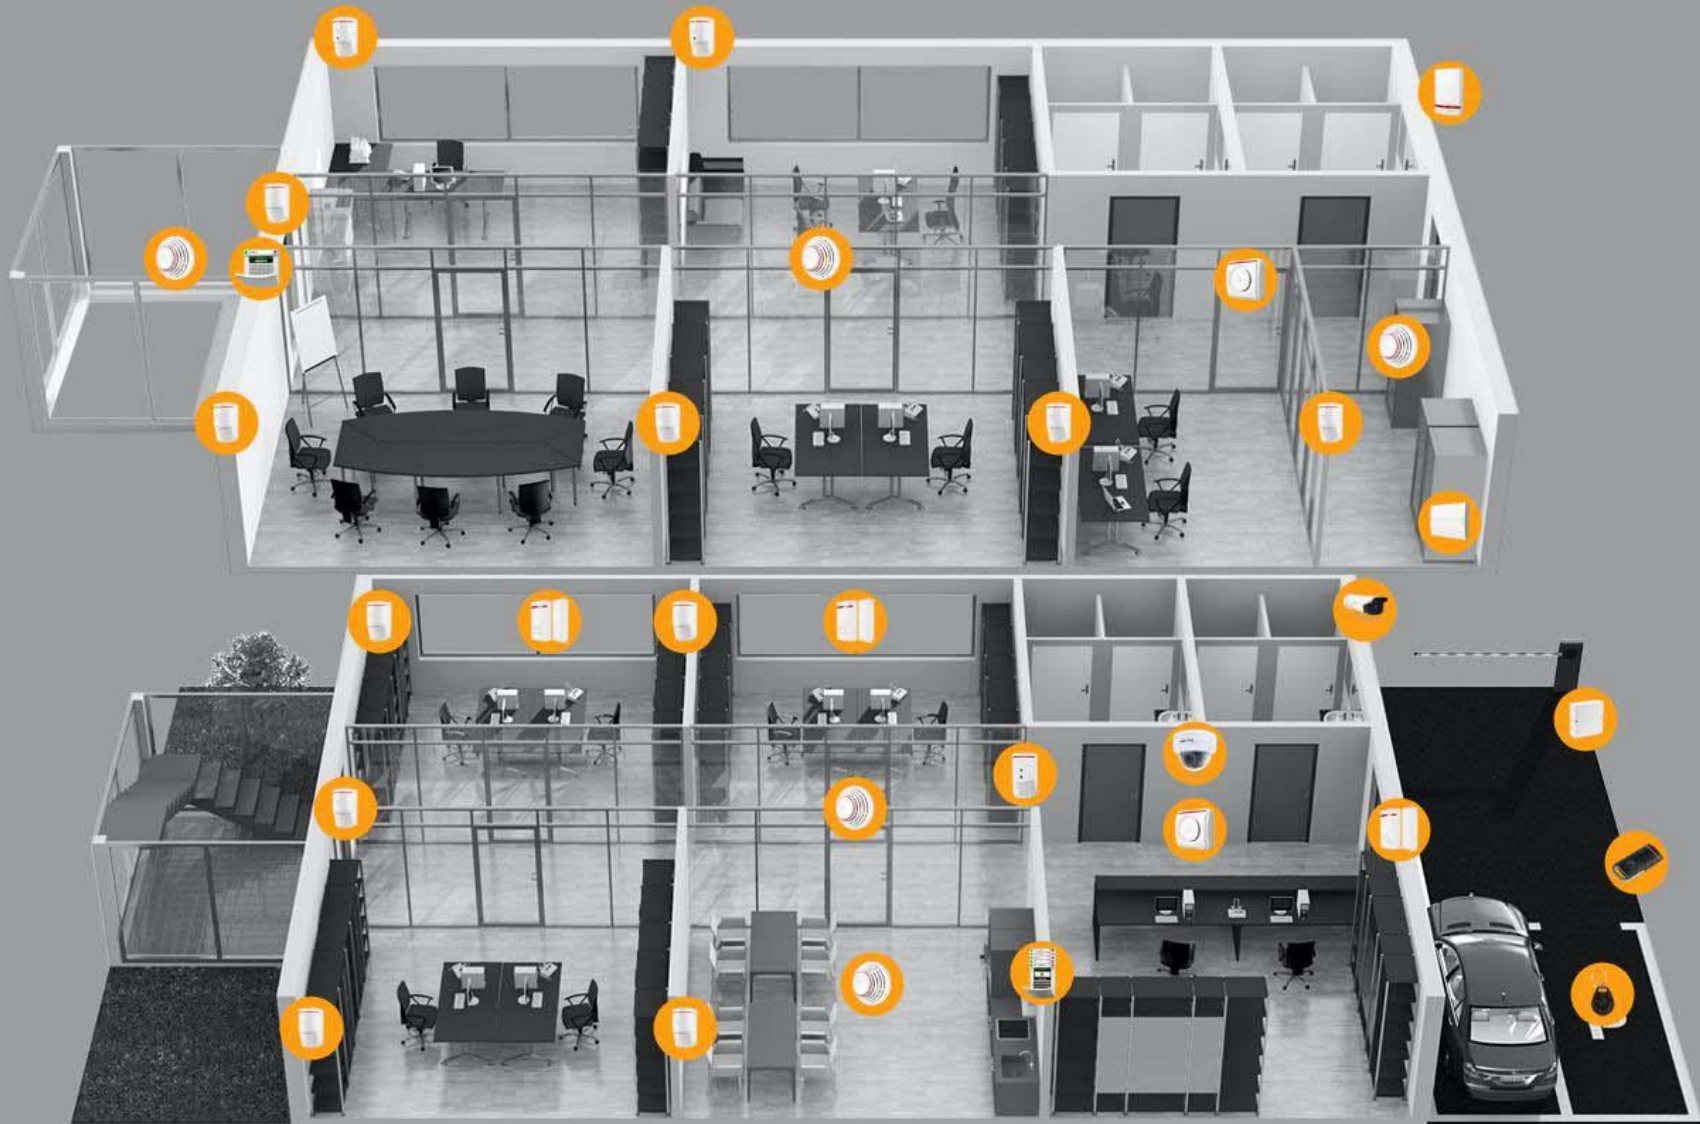

ตัวอย่างการติดตั้งระบบเตือนภัย JABLOTRON 100+ ในสำนักงาน