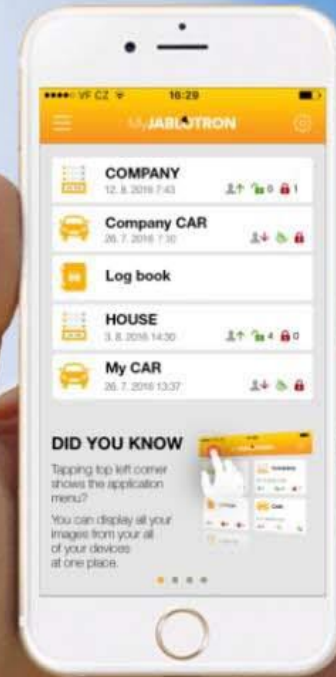

ภาพเคลื่อนไหว

ควบคุมง่าย

มอบหมายปลอดภัย

ปรับแต่งได้ตามต้องการ

ระบบเตือนภัยออกแบบเองได้ตามต้องการ

สัญญาณเตือน JABLOTRON 100+ เป็นตัวเลือกที่เหมาะสมสำหรับองค์กรขนาดเล็กหรือขนาดกลางด้วยฟังก์ชันที่หลากหลาย

หากคุณต้องการขนาดฟังก์ชันการทำงานของระบบเตือนภัย JABLOTRON 100+ คุณสามารถติดตั้งอุปกรณ์ใหม่ได้ถึง 20 รายการ

Loading animation

บริหารบริษัทของคุณได้ทุกที่

ฟังก์ชันทั้งหมดของ JABLOTRON 100+ สามารถควบคุมได้จากกระยะไกล
ด้วยแอปพลิเคชันบนมือถือและเว็บ MyJABLOTRON

แอปพลิเคชันของเราสามารถทำ

- ✓ แสดงภาพรวมของอุปกรณ์ JABLOTRON ทั้งหมด
- ✓ ควบคุมอุปกรณ์เตือนภัยราวกับใช้ปุ่มกดของอุปกรณ์
- ✓ เก็บประวัติได้อย่างครบถ้วนทุกเหตุการณ์
- ✓ ดูภาพทางไกลจากห้องส่วนตัวของคุณ
- ✓ คอยติดตามอุณหภูมิและการใช้พลังงาน